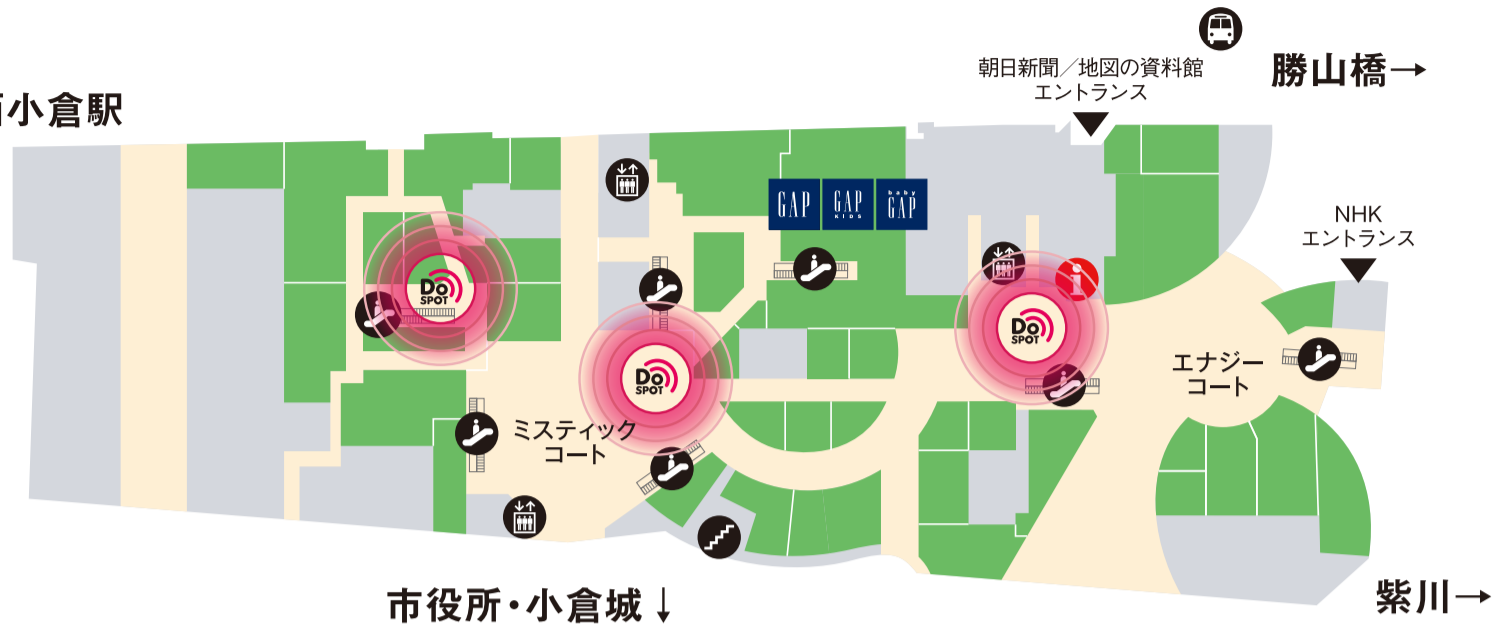

1F

←西小倉駅

2F

大学棟・西小倉駅方面
連絡ブリッジ
(10:00~21:00)
西日本工業大学
西部ガスショールーム
ヒナタ北九州
小倉室町郵便局

3F

4F