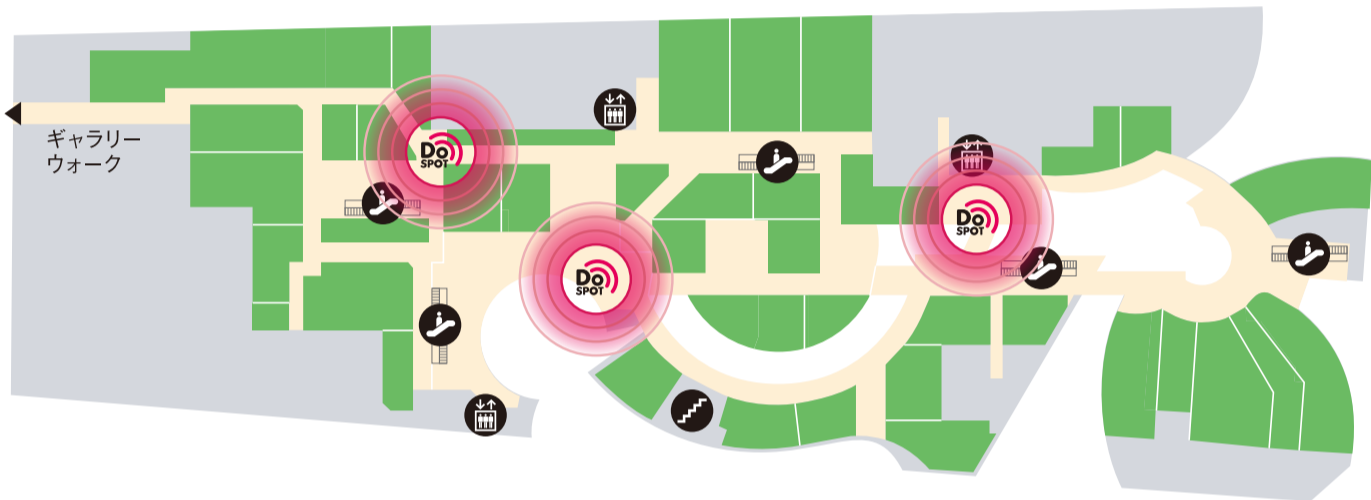

1F

←西小倉駅

2F

大学棟・西小倉駅方面
連絡ブリッジ
(10:00~21:00)
西日本工業大学
西部ガスショールーム
ヒナタ北九州
小倉室町郵便局

3F

4F