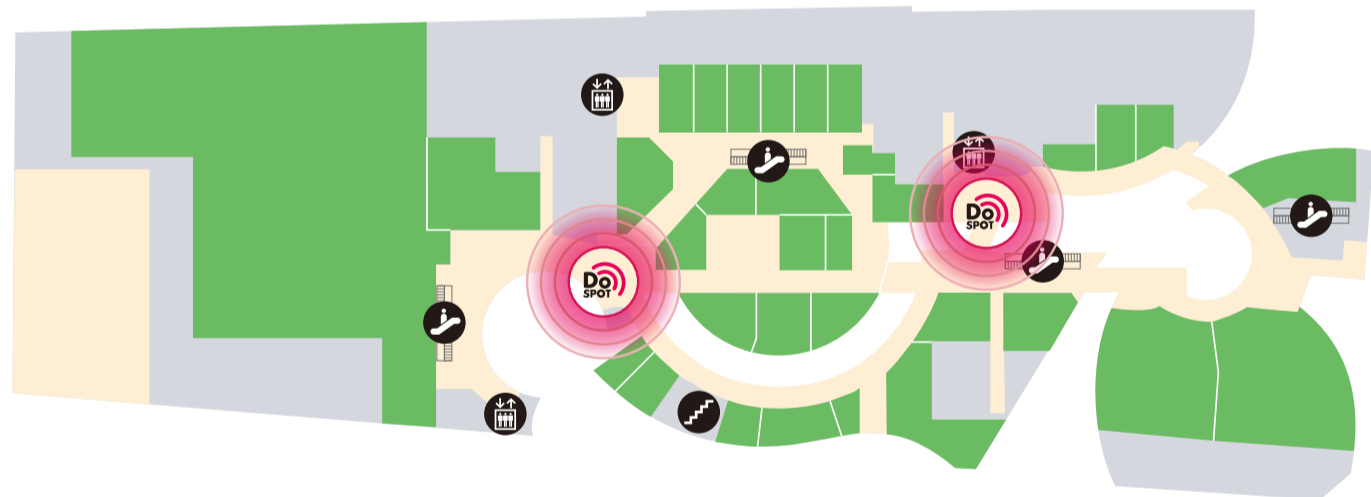

1F

←西小倉駅

2F

大学棟・西小倉駅方面
連絡ブリッジ
(10:00~21:00)
西日本工業大学
西部ガスショールーム
ヒナタ北九州
小倉室町郵便局

3F

4F